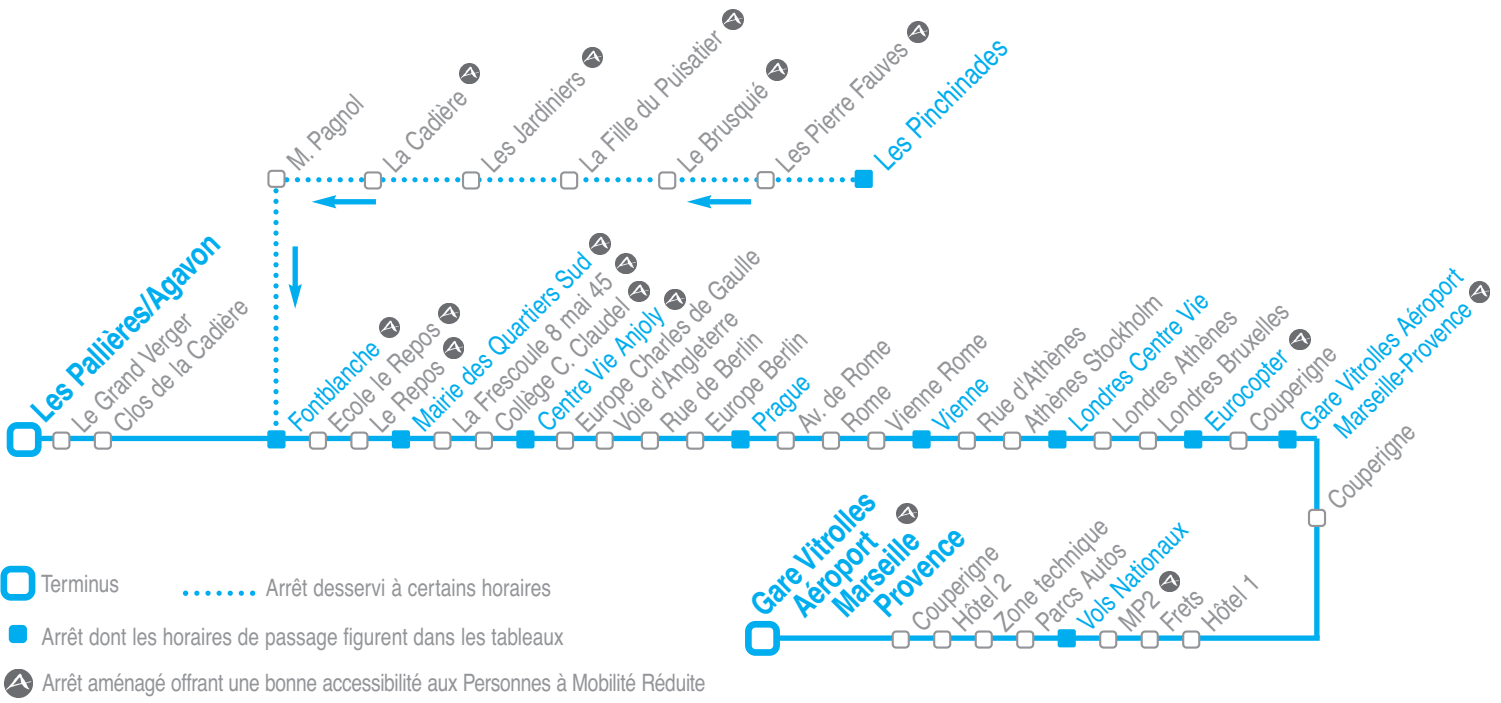

Les Pallières/Agavon ► Gare Vitrolles Aéroport Marseille-Provence

Fonctionne du lundi au vendredi. Le samedi avec le Transport A la Demande.

Pinchinades RD9	-	6.37	-	-	-	TRANSPORT A LA DEMANDE	-	-	-	-	-
Les Pallières / Agavon	6.05	-	7.15	7.47	8.22		16.28	16.50	17.53	18.20	19.00
Fontblanche	6.07	6.40	7.17	7.49	8.24		16.30	16.52	17.55	18.22	19.02
Mairie des Quartiers Sud	6.09	6.42	7.19	7.51	8.26		16.32	16.54	17.57	18.24	19.04
Centre Vie Anjoly	6.12	6.45	7.22	7.54	8.29		16.35	16.57	18.00	18.27	19.07
Prague	6.18	6.51	7.28	8.00	8.35		16.41	17.03	18.06	18.33	19.13
Vienne	6.20	6.53	7.30	8.02	8.37		16.43	17.05	18.08	18.35	19.15
Londres Centre Vie	6.22	6.55	7.32	8.04	8.39		16.45	17.07	18.10	18.37	19.17
Eurocopter	-	6.58	7.35	8.07	-		16.48	-	-	-	-
Gare Vitrolles Aéroport Marseille-Provence	6.27	7.03	7.40	8.12	8.44		16.53	17.12	18.15	18.42	19.22
Aéroport - Vols Nationaux	6.31	7.07	-	8.16	8.48	16.57	17.16	18.19	18.46	19.26	
Gare Vitrolles Aéroport Marseille-Provence	6.34	7.10	-	8.19	8.51	17.00	17.19	18.22	18.49	19.29	

TRANSPORT A LA DEMANDE (TAD) : fonctionne du lundi au vendredi en heures creuses et le samedi de 7h00 à 19h00.

Les arrêts des lignes "Z" sont desservis par le TAD, uniquement si une ligne régulière ne fonctionne pas sur le trajet et l'horaire demandé.

Réservation 1h00 à l'avance au :

0 800 556 556

APPEL GRATUIT DEPUIS UN POSTE FIXE

Gare Vitrolles Aéroport Marseille-Provence ► Les Pallières/Agavon

Fonctionne du lundi au vendredi. Le samedi avec le Transport A la Demande.