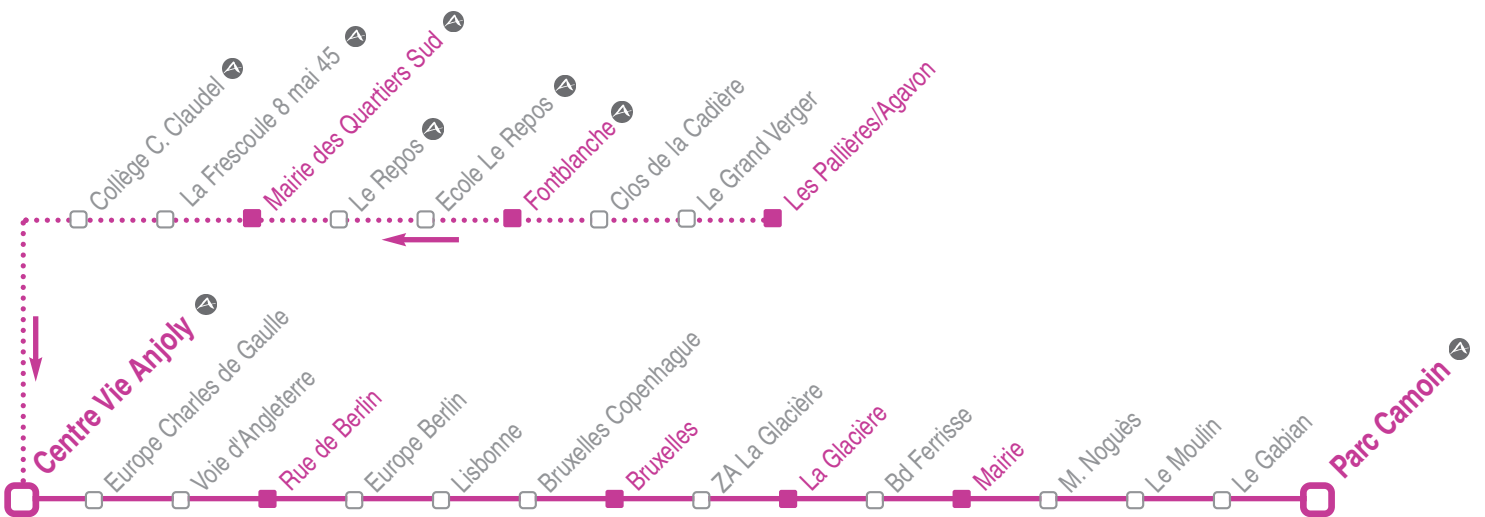

- Terminus
- ⤴ Arrêt aménagé offrant une bonne accessibilité aux Personnes à Mobilité Réduite
- Arrêt dont les horaires de passage figurent dans les tableaux
- ..... Arrêt desservi à certains horaires