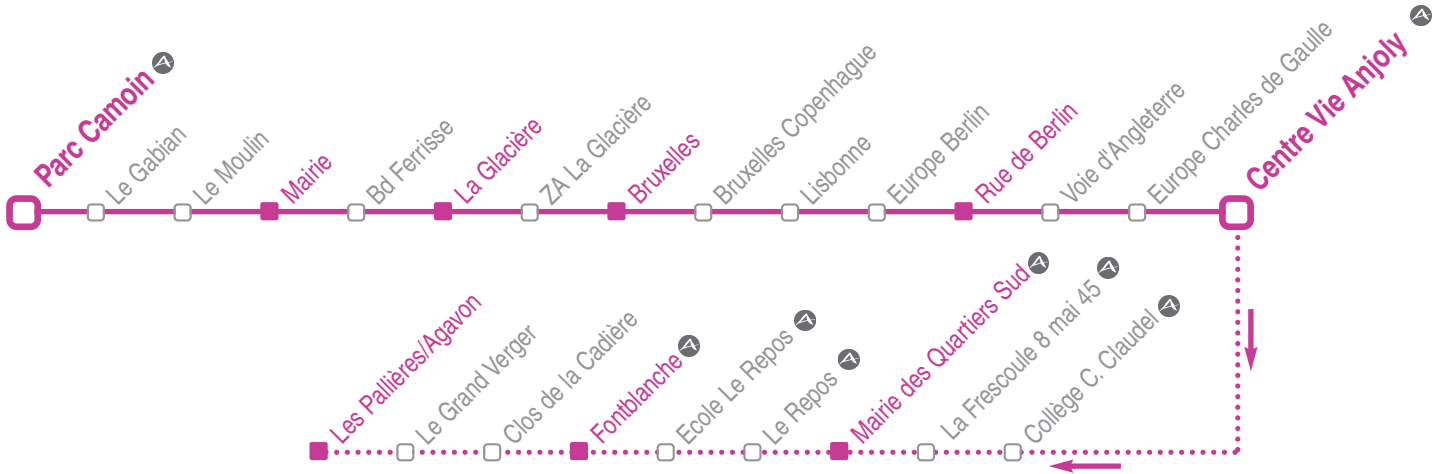

Z5

Parc Camoin ► Centre Vie Anjoly

Fonctionne du lundi au vendredi. Le samedi avec le Transport A la Demande.

				A		
Parc Camoin	6.55	7.30	8.18	16.50	17.45	18.40
La Mairie	6.59	7.34	8.22	↓	17.49	↓
La Glacière	7.00	7.35	8.23	↓	17.50	↓
Bruxelles	7.03	7.38	8.26	↓	17.53	↓
Rue de Berlin	7.06	7.41	8.29	↓	17.56	↓
Centre Vie Anjoly	7.09	7.44	8.33	17.01	18.00	18.51
Mairie des Quartiers Sud	-	7.47	8.36	17.04	18.03	-
Fontblanche	-	7.49	8.38	17.06	18.05	-
Les Pallières	-	7.51	8.40	17.08	18.07	-

A - Direct du Parc Camoin au Centre Vie Anjoly.

TRANSPORT A LA DEMANDE (TAD) : fonctionne du lundi au vendredi en heures creuses et le samedi de 7h00 à 19h00. Les arrêts des lignes "Z" sont desservis par le TAD, uniquement si une ligne régulière ne fonctionne pas sur le trajet et l'horaire demandé.

Réservation 1h00 à l'avance au :
0 800 556 556
APPEL GRATUIT DEPUIS UN POSTE FIXE

- Terminus
- ⤴ Arrêt aménagé offrant une bonne accessibilité aux Personnes à Mobilité Réduite
- Arrêt dont les horaires de passage figurent dans les tableaux
- ..... Arrêt desservi à certains horaires

Z5

Centre Vie Anjoly ► Parc Camoin

Fonctionne du lundi au vendredi. Le samedi avec le Transport A la Demande.

	A			A			
Les Pallières	-	7.53	8.40	-	17.15	18.08	-
Fontblanche	-	7.55	8.42	-	17.17	18.10	-
Mairie des Quartiers Sud	-	7.57	8.44	-	17.19	18.12	-
Centre Vie Anjoly	7.10	8.00	8.47	16.33	17.22	18.15	18.54
Rue de Berlin	↓	8.03	8.50	16.36	17.25	18.18	18.57
Bruxelles	↓	8.07	8.54	16.40	17.29	18.22	19.01
La Glacière	↓	8.10	8.57	16.43	17.32	18.25	19.04
La Mairie	↓	8.11	8.58	16.44	17.33	18.26	19.05
Parc Camoin	7.21	8.16	9.03	16.49	17.38	18.31	19.10

A - Direct du Centre Vie Anjoly au Parc Camoin.

TRANSPORT A LA DEMANDE (TAD) : fonctionne du lundi au vendredi en heures creuses et le samedi de 7h00 à 19h00. Les arrêts des lignes "Z" sont desservis par le TAD, uniquement si une ligne régulière ne fonctionne pas sur le trajet et l'horaire demandé.

Réservation 1h00 à l'avance au :
0 800 556 556
APPEL GRATUIT DEPUIS UN POSTE FIXE