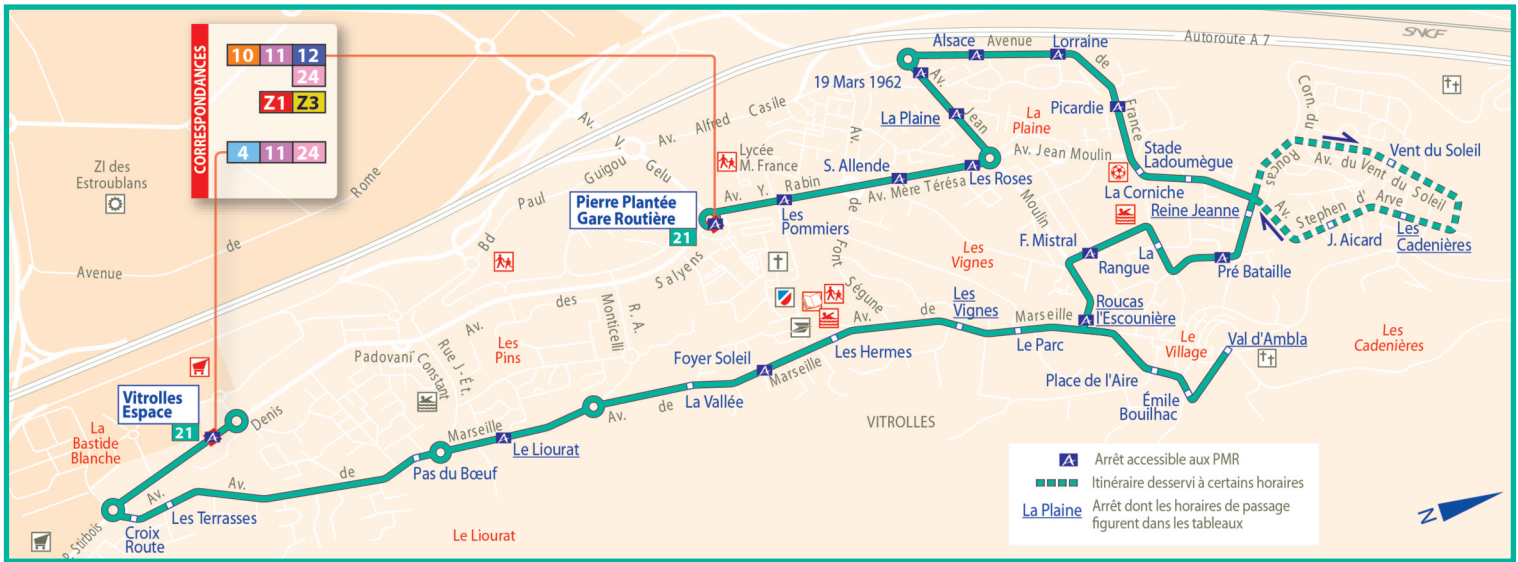

Pierre Plantée - Vitrolles Espace

21 - Vitrolles Espace ► Pierre Plantée

Horaires du lundi au samedi

Horaires non desservis le samedi et pendant les vacances scolaires.

Vitrolles	Vitrolles Espace	6.15	6.45	7.15	7.30	7.45	8.15	8.30	8.45	9.15	9.45	10.15	10.45	11.15	11.45	12.15	12.30	12.45	13.15
	Le Liourat	6.18	6.48	7.18	7.33	7.48	8.18	8.33	8.48	9.18	9.48	10.18	10.48	11.18	11.48	12.18	12.33	12.48	13.18
	Les Vignes	6.20	6.50	7.20	7.35	7.50	8.20	8.35	8.50	9.20	9.50	10.20	10.50	11.20	11.50	12.20	12.35	12.50	13.20
	Val d'Ambla	6.23	6.53	7.23	7.38	7.53	8.23	8.38	8.53	9.23	9.53	10.23	10.53	11.23	11.53	12.23	12.38	12.53	13.23
	Roucas l'Escounière	6.25	6.55	7.25	7.40	7.55	8.25	8.40	8.55	9.25	9.55	10.25	10.55	11.26	11.55	12.26	12.41	12.55	13.25
	Reine Jeanne	6.28	6.58	7.28	7.43	7.58	8.28	8.43	8.58	9.28	9.58	10.28	10.58	11.29	11.58	12.29	12.44	12.58	13.29
	Les Cadenières	6.31	-	7.31	7.46	-	8.31	8.46	-	9.31	-	10.31	-	11.32	-	12.32	-	13.01	13.32
	La Plaine	6.35	7.02	7.37	7.52	8.02	8.37	8.52	9.02	9.36	10.02	10.36	11.02	11.37	12.02	12.37	12.48	13.06	13.37
Pierre Plantée	6.38	7.05	7.40	7.55	8.05	8.40	8.55	9.05	9.39	10.05	10.39	11.05	11.40	12.05	12.40	12.51	13.09	13.40	