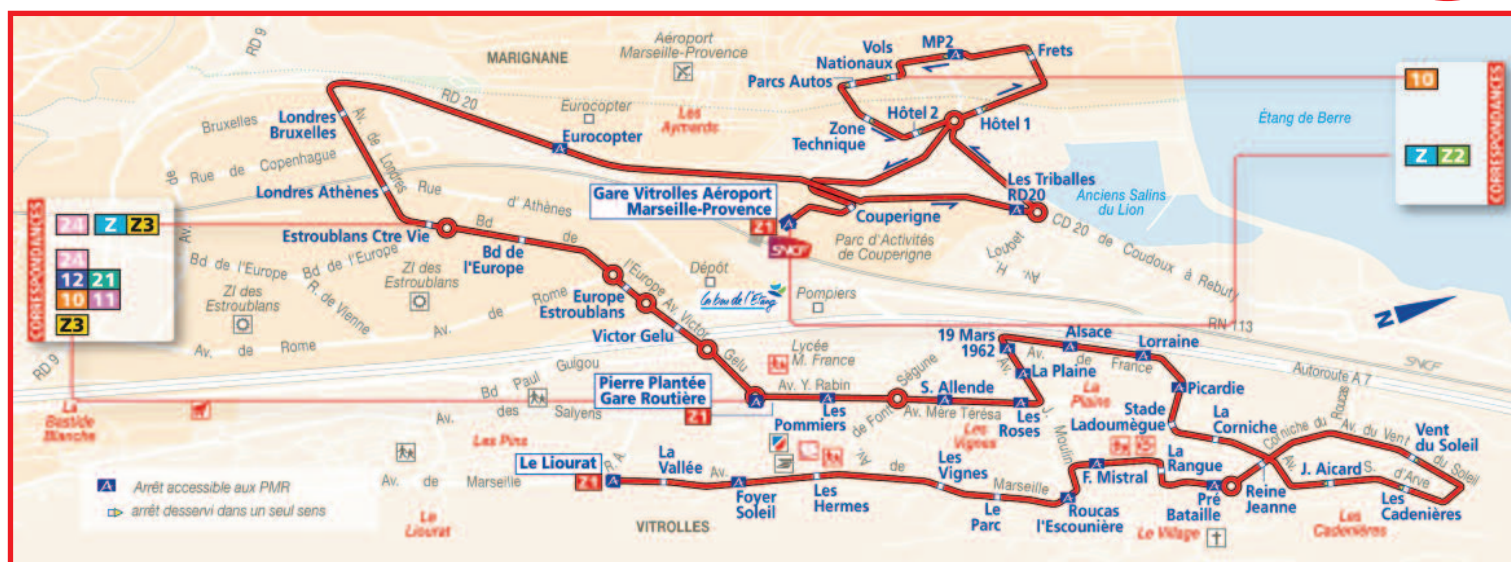

Le Liourat - Gare Vitrolles Aéroport Marseille-Provence

Z1 - Le Liourat ➔ Gare Vitrolles Aéroport Marseille-Provence

Horaires du lundi au vendredi

Le Liourat	6.47	7.39
Roucas l'Escounière	6.50	7.42
Les Cadenières	6.56	7.48
La Plaine	7.00	7.54
Pierre Plantée	7.03	7.57
Estroublans Centre Vie	7.07	8.02
Eurocopter	7.10	8.05
Les Triballes RD20	7.13	8.08
Aéroport - MP2	7.16	8.11
Aéroport - Vols Nationaux	7.17	8.12
Gare Vitrolles Aéroport Marseille-Provence	7.20	8.15

En plus de ces horaires vous pouvez utiliser :

- le transport à la demande **TAD Z** de 9h00 à 16h00
- la ligne **Z** cadencée toute les 12 minutes en heures de pointe, en correspondance avec la ligne **24**

TAD Z TRANSPORT A LA DEMANDE

- Fonctionne du lundi au vendredi de 9h00 à 16h00 et le samedi de 7h00 à 19h00.
- Tous les arrêts compris entre Estroublans Centre Vie et Gare Vitrolles Aéroport Marseille-Provence sont desservis par le TAD Z.
- Ce service permet également de rejoindre en direct Pierre Plantée ou Parc Camoin.