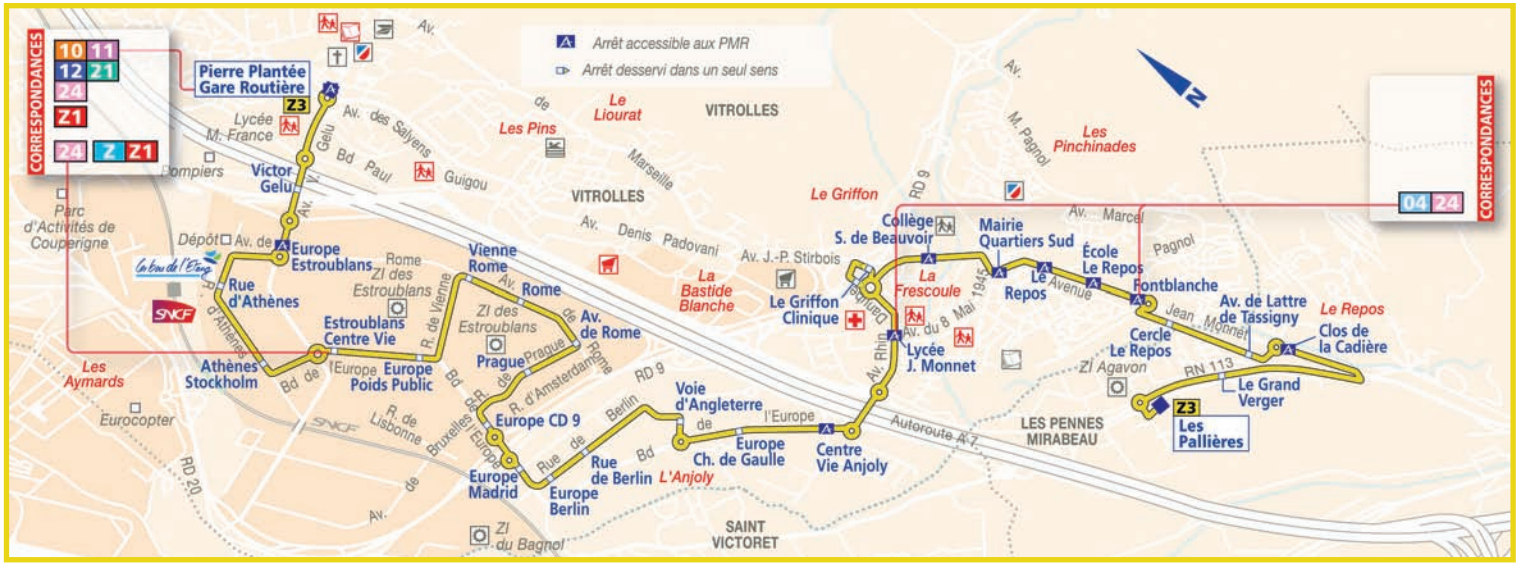

Pierre Plantée - Les Pallières

Z3 - Pierre Plantée ▶ Les Pallières

Horaires du lundi au vendredi

Vitrolles	Pierre Plantée	6.15	6.45	7.15	7.45	8.15	8.45	9.15	10.15	11.15	11.45	12.15	12.45	13.15	13.45	14.15	15.15	16.15	16.45	17.15	17.45	18.15	18.45	19.15	19.45
	Estroublans Centre Vie	6.18	6.48	7.18	7.48	8.18	8.48	9.18	10.18	11.18	11.48	12.18	12.48	13.18	13.48	14.18	15.18	16.18	16.48	17.18	17.48	18.18	18.48	19.18	19.48
	Av. de Rome	6.21	6.51	7.21	7.51	8.21	8.51	9.21	10.21	11.21	11.51	12.22	12.51	13.22	13.51	14.21	15.21	16.21	16.51	17.21	17.51	18.21	18.51	19.21	19.51
	Europe Madrid	6.23	6.53	7.24	7.54	8.24	8.54	9.24	10.24	11.24	11.54	12.24	12.53	13.24	13.53	14.23	15.23	16.23	16.53	17.24	17.53	18.23	18.53	19.23	19.53
	Rue de Berlin	6.24	6.54	7.25	7.55	8.25	8.55	9.25	10.25	11.25	11.55	12.25	12.54	13.25	13.54	14.24	15.24	16.24	16.54	17.25	17.54	18.24	18.54	19.24	19.54
	Centre Vie Anjoly	6.27	6.57	7.28	7.59	8.29	8.59	9.29	10.29	11.29	11.59	12.30	12.58	13.30	13.58	14.28	15.28	16.28	16.58	17.28	17.58	18.28	18.57	19.27	19.57
	Lycée J. Monnet	6.28	6.58	7.29	8.01	8.31	9.00	9.30	10.30	11.30	12.00	12.31	12.59	13.31	13.59	14.29	15.29	16.30	17.00	17.30	18.00	18.30	18.58	19.28	19.58
	Collège S. de Beauvoir	6.30	7.00	7.31	8.03	8.33	9.02	9.32	10.32	11.32	12.02	12.33	13.01	13.33	14.01	14.31	15.31	16.32	17.02	17.32	18.02	18.32	19.00	19.30	20.00
	Fontblanche	6.33	7.03	7.34	8.06	8.36	9.05	9.35	10.35	11.35	12.05	12.36	13.04	13.36	14.04	14.34	15.34	16.35	17.05	17.35	18.05	18.35	19.03	19.33	20.03
	Les Pallières	6.35	7.05	7.36	8.08	8.38	9.07	9.37	10.37	11.37	12.07	12.38	13.06	13.38	14.06	14.36	15.36	16.37	17.07	17.37	18.07	18.37	19.05	19.35	20.05