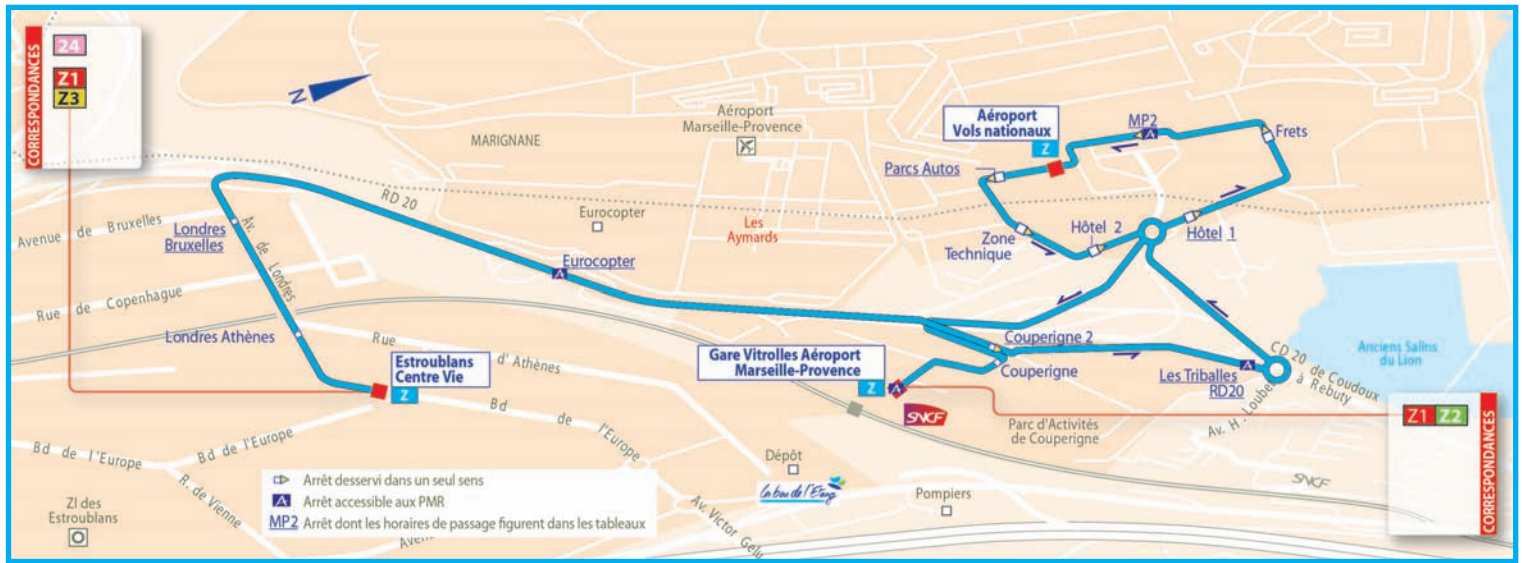

Estroublans Centre Vie - Aéroport - Gare Vitrolles Aéroport Marseille-Provence

Estroublans Centre Vie ▶ Aéroport ▶ Gare Vitrolles Aéroport Marseille-Provence

Horaires du lundi au vendredi

Estroublans Centre Vie	6.25	6.37	6.47	6.59	7.11	7.23	7.35	7.47	7.59	8.11	8.23	8.35	8.47	TAD & Z de 9h00 à 16h00	16.28	16.40	16.53	17.05	17.18	17.30	17.43	17.55	18.08	18.20	18.33	18.45	18.58
Eurocopter	-	-	6.50	7.02	7.14	7.26	7.38	7.50	8.02	8.14	8.26	8.38	8.50		-	-	-	-	-	-	-	-	-	-	-		
Couperigne 2	6.29	6.41	6.52	7.04	7.16	7.28	7.40	7.52	8.04	8.16	8.28	8.40	8.52		16.32	16.44	16.57	17.09	17.22	17.34	17.47	17.59	18.12	18.24	18.37	18.49	19.02
Les Triballes RD20	6.30	6.42	6.54	7.06	7.18	7.30	7.42	7.54	8.06	8.18	8.30	8.42	8.54		16.33	16.45	16.58	17.10	17.23	17.35	17.48	18.00	18.13	18.25	18.38	18.50	19.03
Hôtel 1	6.32	6.44	6.55	7.07	7.19	7.31	7.43	7.55	8.07	8.19	8.31	8.43	8.55		16.35	16.47	17.00	17.12	17.25	17.37	17.50	18.02	18.15	18.27	18.40	18.52	19.05
Aéroport - MP2	6.32	6.44	6.56	7.08	7.20	7.32	7.44	7.56	8.08	8.20	8.32	8.44	8.56		16.36	16.48	17.01	17.13	17.26	17.38	17.51	18.03	18.16	18.28	18.41	18.53	19.06
Aéroport - Vols Nationaux	6.33	6.45	6.57	7.09	7.21	7.33	7.45	7.57	8.09	8.21	8.33	8.45	8.57		16.39	16.51	17.04	17.16	17.29	17.41	17.54	18.06	18.19	18.31	18.44	18.56	19.09
Gare Vitrolles Aéroport Marseille-Provence	6.36	6.48	7.00	7.12	7.24	7.36	7.48	8.00	8.12	8.24	8.36	8.48	-														

24 Correspondance avec la ligne 24 cadencée à 10 minutes en heures de pointe vers Vitrolles et Marignane

TAD & Z TRANSPORT A LA DEMANDE : fonctionne du lundi au vendredi de 9h00 à 16h00 et le samedi de 7h00 à 19h00.

TAD & Z TRANSPORT A LA DEMANDE : fonctionne du lundi au vendredi de 9h00 à 16h00 et le samedi de 7h00 à 19h00.

Tous les arrêts de la ligne Z sont desservis par le TAD. Ce service permet également de rejoindre en direct Pierre Plantée ou Parc Camoin.