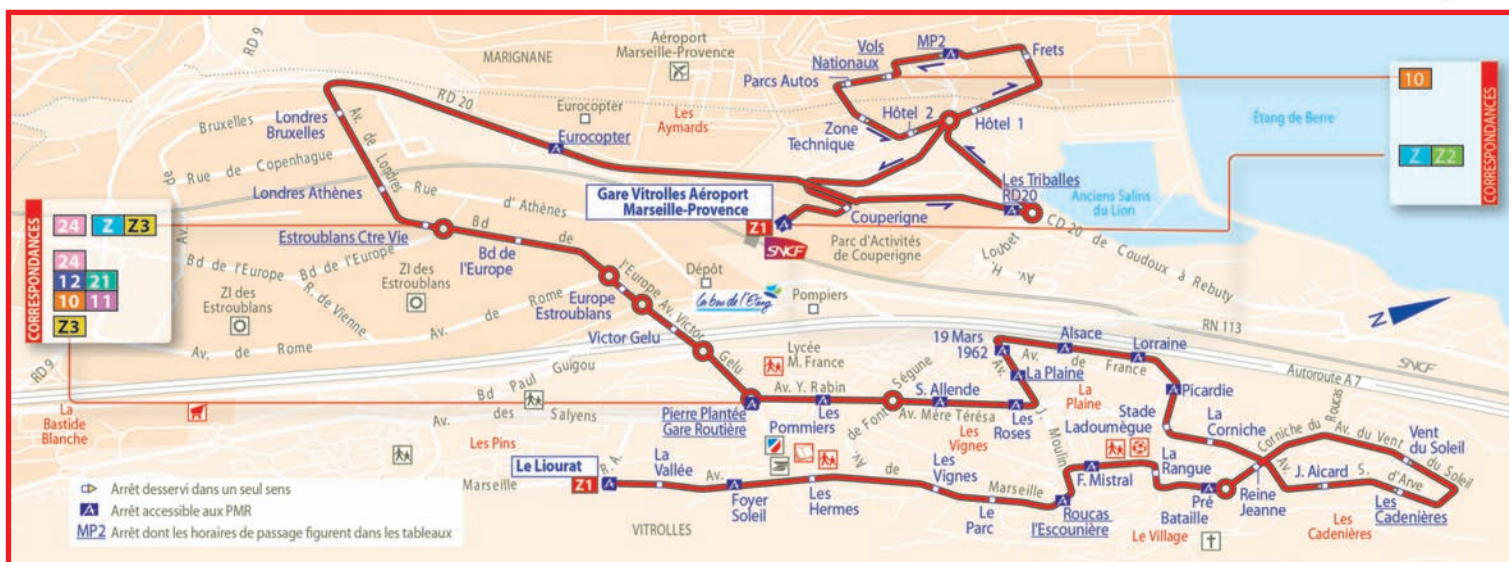

Le Liourat - Gare Vitrolles Aéroport Marseille-Provence

ligne **Z1**

Z1

Le Liourat ➔ Gare Vitrolles Aéroport Marseille-Provence

Horaires du lundi au vendredi

Le Liourat	6.47	7.39
Roucas l'Escounière	6.50	7.42
Les Cadenières	6.56	7.48
La Plaine	7.00	7.54
Pierre Plantée	7.03	7.57
Estroublans Centre Vie	7.07	8.02
Eurocopter	7.10	8.05
Les Triballes RD20	7.13	8.08
Aéroport - MP2	7.16	8.11
Aéroport - Vols Nationaux	7.17	8.12
Gare Vitrolles Aéroport Marseille-Provence	7.20	8.15

En plus de ces horaires vous pouvez utiliser :

- le transport à la demande **TAD & Z** de 9h00 à 16h00
- la ligne **Z** cadencée toute les 12 minutes en heures de pointe, en correspondance avec la ligne **(24)**

TAD & Z TRANSPORT A LA DEMANDE

- Fonctionne du lundi au vendredi de 9h00 à 16h00 et le samedi de 7h00 à 19h00.
- Tous les arrêts compris entre Estroublans Centre Vie et Gare Vitrolles Aéroport Marseille-Provence sont desservis par le TAD Z.
- Ce service permet également de rejoindre en direct Pierre Plantée ou Parc Camoin.