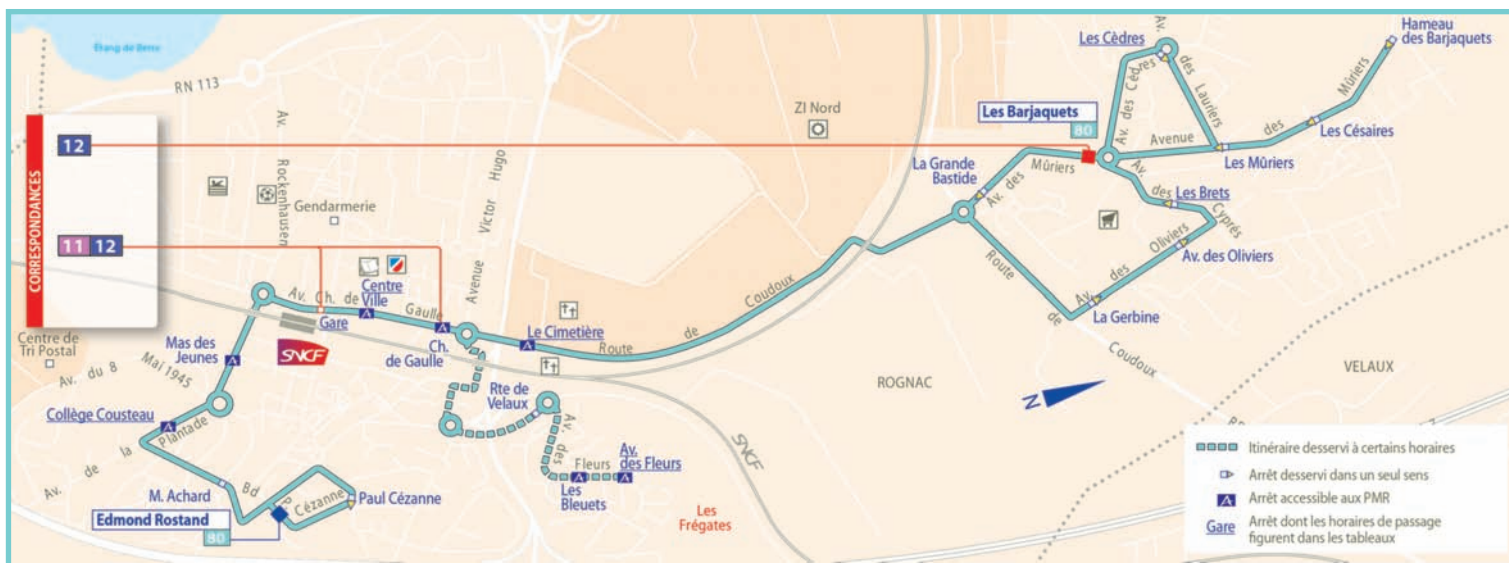

## 80 Les Barjaquets ▶ Edmond Rostand

Horaires du lundi au samedi

	A	B																			
<b>Les Barjaquets</b>	6.42	7.23	8.05	-	9.05	-	10.04	11.00	-	12.00	12.31	13.03	13.42	14.20	-	15.40	16.40	17.40	18.30	-	
<b>Le Cimetière</b>	6.45	7.26	8.09	-	9.08	-	10.07	11.03	-	12.03	12.34	13.06	13.45	14.23	-	15.43	16.43	17.43	18.33	-	
<b>Av. des Fleurs/Les Frégates</b>	6.49	7.30	-	8.34	9.12	9.35	10.11	-	11.25	-	-	13.10	-	14.27	14.50	-	16.47	17.47	18.37	19.00	
<b>Centre Ville de Rognac</b>	6.53	7.34	8.12	8.38	9.16	9.39	10.15	11.06	11.29	12.06	12.37	13.14	13.48	14.31	14.54	15.46	16.51	17.51	18.41	19.04	
<b>Gare</b>	6.53	7.34	8.12	8.38	9.16	9.39	10.15	11.06	11.29	12.06	12.37	13.14	13.48	14.31	14.54	15.46	16.51	17.51	18.41	19.04	
<b>Collège Cousteau</b>	6.56	7.37	8.15	8.41	9.19	9.42	10.18	11.09	11.32	12.09	12.40	13.17	13.51	14.34	14.57	15.49	16.54	17.54	18.44	19.07	
<b>Edmond Rostand</b>	7.00	7.41	8.19	8.45	9.23	9.46	10.22	11.13	11.36	12.13	-	13.21	13.55	14.38	15.01	15.53	16.58	17.58	18.48	19.11	

**A** Dessert La Gerbine à 6h36, Les Brets à 6h36 et Les Cèdres à 6h38.

**B** Dessert les Frégates le samedi et pendant les vacances scolaires.