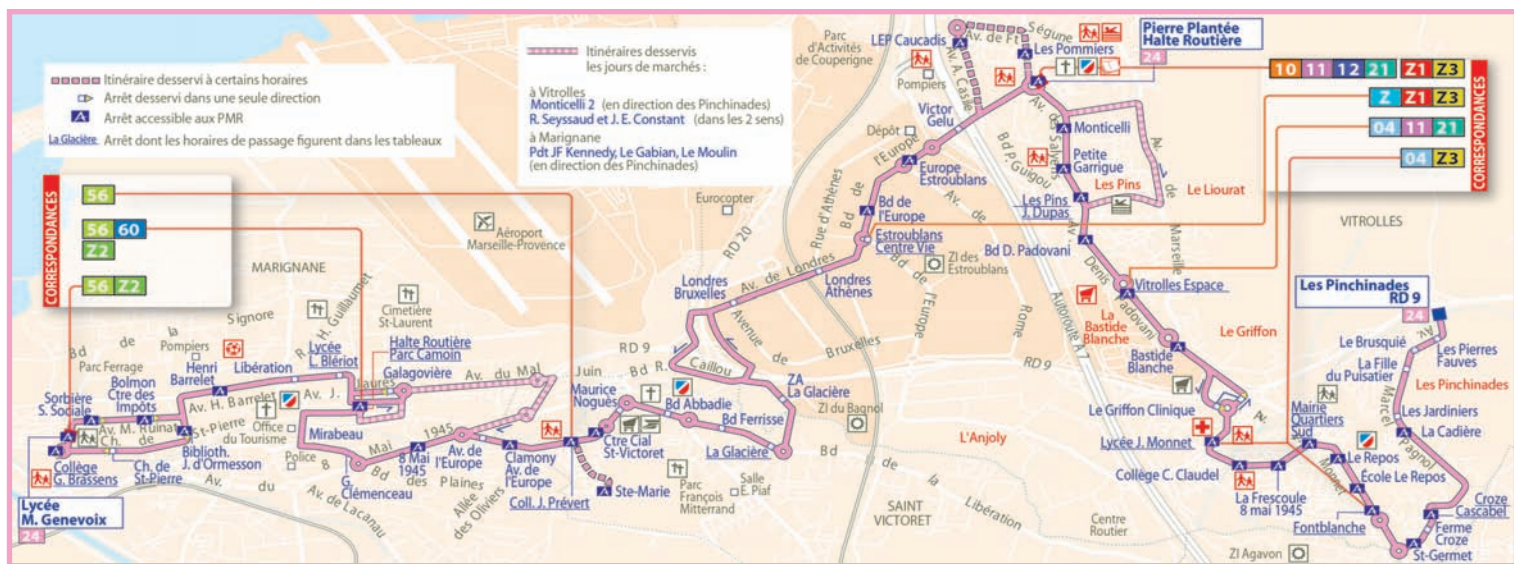

Les Pinchinades RD9 - Lycée M. Genevoix

24 - Les Pinchinades RD 9 ► Lycée M. Genevoix

Horaires du lundi au vendredi, le matin

	A	D	A																																	
Les Pinchinades	6.12	6.24	6.36	6.48	7.00	7.10	7.20	7.30	7.40	7.50	8.00	8.10	8.20	8.30	8.40	8.50	9.00	9.12	9.24	9.36	9.48	10.00	10.12	10.24	10.36	10.48	11.00	11.12	11.24	11.36	11.48	12.00	12.12	12.24	12.36	12.48
Croze Cascabel	6.16	6.28	6.40	6.52	7.04	7.14	7.24	7.34	7.44	7.54	8.04	8.14	8.24	8.34	8.44	8.54	9.04	9.16	9.28	9.40	9.52	10.04	10.16	10.28	10.40	10.52	11.04	11.16	11.28	11.40	11.52	12.04	12.16	12.28	12.40	12.52
Fontblanche	6.17	6.29	6.41	6.53	7.05	7.15	7.25	7.35	7.45	7.55	8.05	8.15	8.25	8.35	8.45	8.55	9.05	9.17	9.29	9.41	9.53	10.05	10.17	10.29	10.41	10.53	11.05	11.17	11.29	11.41	11.53	12.05	12.17	12.29	12.41	12.53
Mairie des Quartiers Sud	6.19	6.31	6.43	6.55	7.07	7.17	7.27	7.37	7.47	7.57	8.07	8.17	8.27	8.37	8.47	8.57	9.07	9.19	9.31	9.43	9.55	10.07	10.19	10.31	10.43	10.55	11.07	11.19	11.31	11.43	11.55	12.07	12.19	12.31	12.43	12.55
Lycée J. Monnet	6.22	6.34	6.46	6.58	7.10	7.20	7.30	7.40	7.50	8.00	8.10	8.20	8.30	8.40	8.50	9.00	9.10	9.22	9.34	9.46	9.58	10.10	10.22	10.34	10.46	10.58	11.10	11.22	11.34	11.46	11.58	12.10	12.22	12.34	12.46	12.58
Vitrolles Espace	6.24	6.36	6.48	7.00	7.13	7.23	7.33	7.43	7.53	8.04	8.14	8.24	8.34	8.43	8.53	9.03	9.13	9.25	9.37	9.49	10.01	10.13	10.25	10.37	10.49	11.01	11.13	11.25	11.37	11.49	12.01	12.13	12.25	12.37	12.49	13.01
Les Pins J. Dupas	6.27	6.39	6.51	7.03	7.16	7.26	7.36	7.46	7.56	8.07	8.17	8.27	8.37	8.46	8.56	9.06	9.16	9.28	9.40	9.52	10.04	10.16	10.28	10.40	10.52	11.04	11.16	11.28	11.40	11.52	12.04	12.16	12.28	12.40	12.52	13.04
Pierre Plantée	6.30	6.42	6.54	7.06	7.19	7.29	7.39	7.49	7.59	8.10	8.20	8.30	8.40	8.49	8.59	9.09	9.19	9.31	9.43	9.55	10.07	10.19	10.31	10.43	10.55	11.07	11.19	11.31	11.43	11.55	12.07	12.19	12.31	12.43	12.55	13.07
Estroublans Centre Vie	6.34	6.46	6.58	7.10	7.23	7.33	7.43	7.54	8.04	8.15	8.25	8.34	8.44	8.53	9.03	9.13	9.23	9.35	9.47	9.59	10.11	10.23	10.35	10.47	10.59	11.11	11.23	11.35	11.47	11.59	12.15	12.23	12.35	12.47	12.59	13.11
La Glacière	6.38	6.50	7.02	7.15	7.28	7.38	7.53	7.59	8.08	8.19	8.29	8.38	8.48	8.57	9.07	9.17	9.27	9.39	9.51	10.03	10.15	10.27	10.39	10.51	11.03	11.15	11.27	11.39	11.51	12.03	12.19	12.27	12.39	12.51	13.03	13.15
Collège J. Prévert	6.41	6.53	7.05	7.18	7.31	7.42	7.57	8.03	8.12	8.23	8.39	8.42	8.52	9.01	9.11	9.21	9.31	9.43	9.55	10.07	10.19	10.31	10.43	10.55	11.07	11.19	11.31	11.43	11.55	12.08	12.24	12.32	12.43	12.55	13.07	13.19
Parc Camoin	6.45	6.57	7.10	7.23	7.36	7.47	8.02	8.08	8.17	8.28	8.44	8.47	8.57	9.06	9.16	9.26	9.36	9.48	10.00	10.12	10.24	10.36	10.48	11.00	11.12	11.24	11.36	11.48	12.00	12.14	12.30	12.37	12.48	13.00	13.12	13.24
Lycée L. Blériot	6.48	7.00	7.13	7.26	7.39	7.50	8.05	8.11	8.20	8.31	8.47	8.50	9.00	9.09	9.19	9.29	9.39	9.51	10.03	10.15	10.27	10.39	10.51	11.03	11.15	11.27	11.39	11.51	12.03	12.17	12.33	12.40	12.51	13.03	13.15	13.27
Collège G. Brassens	6.53	7.05	7.18	7.31	7.44	7.55	8.11	8.17	8.26	8.37	8.53	8.56	9.06	9.15	9.25	9.35	9.44	9.56	10.08	10.20	10.32	10.44	10.56	11.08	11.20	11.32	11.44	11.56	12.08	12.22	12.38	12.45	12.56	13.08	13.20	13.32
Lycée M. Genevoix	6.54	7.06	7.19	7.32	7.45	7.56	8.12	8.18	8.27	8.38	8.54	8.57	9.07	9.16	9.26	9.36	9.45	9.57	10.09	10.21	10.33	10.45	10.57	11.09	11.21	11.33	11.45	11.57	12.09	12.23	12.39	12.46	12.57	13.09	13.21	13.33