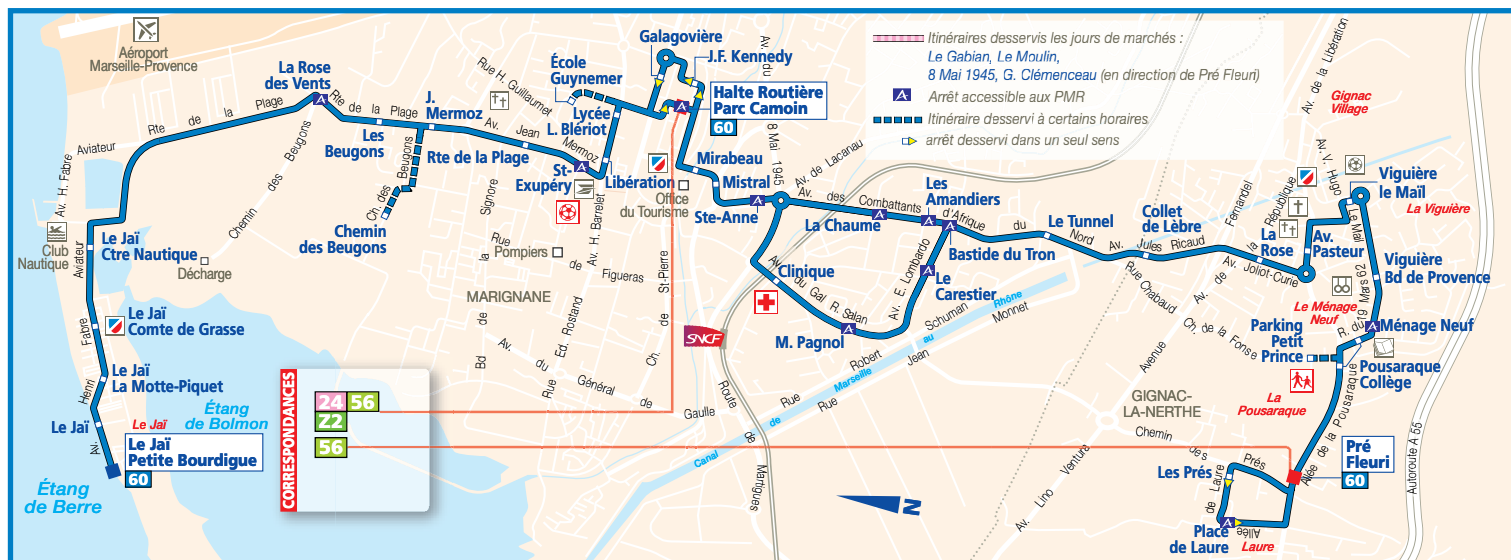

Pré Fleuri - Le Jai- Petite Bourdigue

60 - Le Jai - Petite Bourdigue ▶ Pré Fleuri

Horaires du lundi au samedi

	D														D																	
Le Jai - Petite Bourdigue	6.30	6.55	7.20	-	8.10	8.35	-	9.25	-	10.15	-	11.05	-	12.00	12.20	-	13.10	13.35	-	14.25	-	15.15	15.40	-	16.30	16.55	-	17.50	18.15	-	19.00	19.25
Mermoz	6.35	7.00	7.25	7.50	8.15	8.40	9.05	9.30	9.55	10.20	10.45	11.10	11.35	12.05	12.25	12.50	13.15	13.40	14.00	14.30	14.55	15.20	15.45	16.10	16.35	17.00	17.30	17.55	18.20	18.40	19.05	19.30
St Exupéry	6.36	7.01	7.26	7.51	8.16	8.41	9.06	9.31	9.56	10.21	10.46	11.11	11.36	12.06	12.26	12.51	13.16	13.41	14.01	14.31	14.56	15.21	15.46	16.11	16.36	17.01	17.31	17.56	18.21	18.41	19.06	19.31
Lycée L. Blériot	6.39	7.04	7.29	7.54	8.19	8.44	9.09	9.34	9.59	10.24	10.49	11.14	11.39	12.09	12.29	12.54	13.19	13.44	14.04	14.34	14.59	15.24	15.49	16.14	16.39	17.04	17.34	17.59	18.24	18.44	19.09	19.34
Parc Camoin	6.40	7.05	7.30	7.55	8.25	8.45	9.10	9.35	10.00	10.25	10.50	11.15	11.40	12.10	12.30	12.55	13.20	13.50	14.05	14.35	15.00	15.25	15.50	16.15	16.40	17.05	17.35	18.00	18.25	18.45	19.10	19.35
La Chaume	6.45	7.10	7.35	-	8.30	8.50	-	9.40	-	10.30	-	11.20	-	12.16	12.35	-	13.25	13.55	-	14.40	-	15.30	15.55	-	16.46	17.10	-	18.05	18.30	-	19.15	19.40
Clinique	-	-	-	8.00	-	-	9.15	-	10.05	-	10.55	-	11.45	-	13.00	-	14.10	-	15.05	-	16.20	-	17.41	-	18.50	-	-	-	-	-	-	-
Bastide du Tron	6.46	7.11	7.36	8.03	8.31	8.51	9.18	9.41	10.08	10.31	10.58	11.21	11.48	12.17	12.36	13.03	13.26	13.56	14.13	14.41	15.08	15.31	15.56	16.24	16.47	17.11	17.44	18.06	18.31	18.53	19.16	19.41
Avenue Pasteur	6.51	7.16	7.41	8.08	8.36	8.56	9.23	9.46	10.13	10.36	11.03	11.26	11.53	12.22	12.41	13.08	13.31	14.01	14.18	14.46	15.13	15.36	16.01	16.29	16.52	17.16	17.49	18.11	18.36	18.58	19.21	19.46
Pousaraque Collège (côté Poste)	6.55	7.20	7.45	8.12	8.40	9.00	9.27	9.50	10.17	10.40	11.07	11.30	11.57	12.26	12.45	13.12	13.35	14.05	14.22	14.50	15.17	15.40	16.05	16.33	16.56	17.20	17.53	18.15	18.40	19.02	19.25	19.50
Place de Laure	6.58	7.23	7.48	8.15	8.43	9.03	9.30	9.53	10.20	10.43	11.10	11.33	12.00	12.29	12.48	13.15	13.38	14.08	14.25	14.53	15.20	15.43	16.08	16.36	16.59	17.23	17.56	18.18	18.43	19.05	19.28	19.53
Pré Fleuri	7.00	7.26	7.51	8.18	8.46	9.06	9.33	9.56	10.23	10.46	11.13	11.36	12.03	12.32	12.51	13.18	13.41	14.11	14.28	14.56	15.23	15.46	16.11	16.39	17.02	17.26	17.59	18.21	18.46	19.08	19.31	19.56

■ Dessert Guynemer du lundi au vendredi en période scolaire sauf le mercredi.

Attention : d'éventuels retards peuvent être occasionnés les jours de marché (le mardi et samedi à Marignane)

60 - Pré Fleuri ▶ Le Jai - Petite Bourdigue

Horaires du lundi au samedi